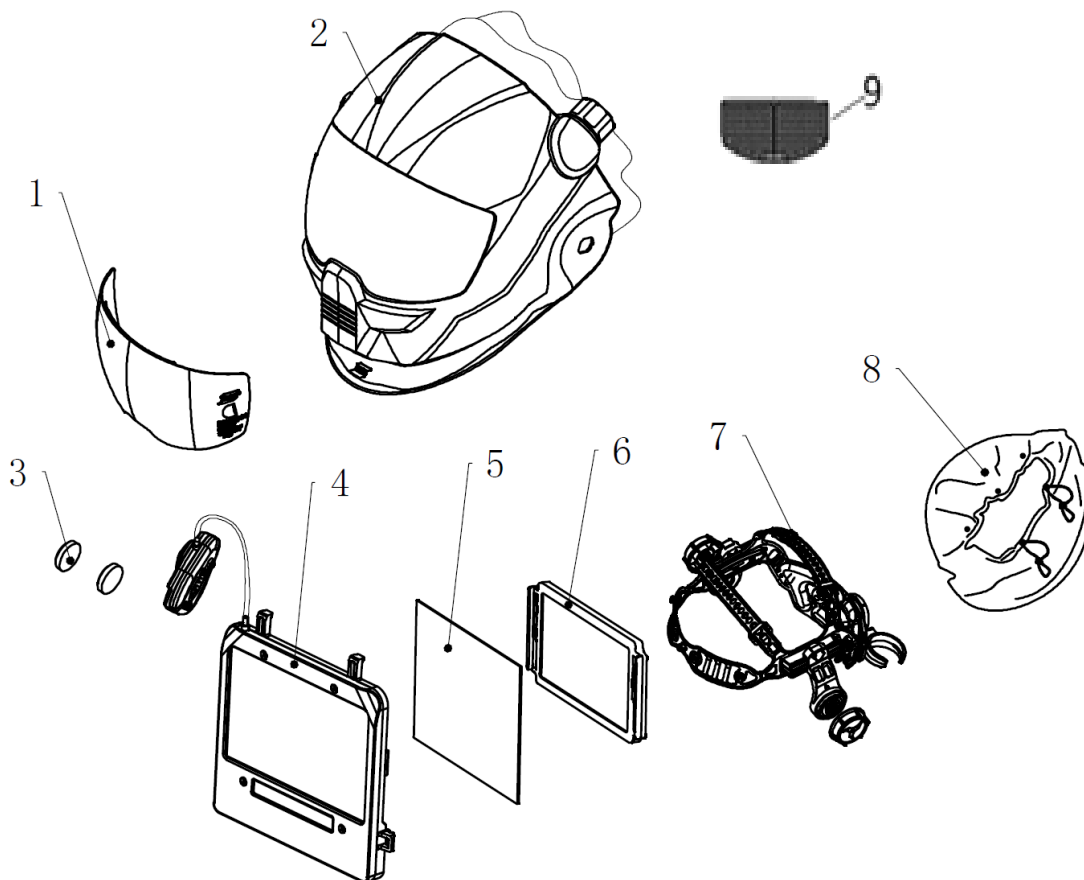

SENTINEL A60 AIR

Tekniset tiedot

Katselualue	118 x 71 mm
Aktiivinen linssin tummennus	5–13 (säädettävissä 0,5 dinin välein)
Passiivinen linssin tummennus	3
Virtalähde	2 kpl CR 2450 -paristoja, vaihdettavissa
Kaarianturit	4
Siirtymäaika (vaaleasta tummaan)	1/25 000 sekuntia
Siirtymäaika (tummasta vaaleaan)	Digitaalisesti säädettävissä 0,1–0,9 sekuntia
Optinen luokitus (CE)	1/1/1/1
Standardit ja sertifiointimerkinnot*	CE: EN175; EN379; EN166 | ANSI: Z87.1 | CSA: Z94.3 | AS/NZS 1338.1 | ISO 16321 +TIG | EN 12941 TH3 (EPR-X1 PAPR:lla)
Paino	860 g

* Sertifioitu käytettäväksi vain EPR-X1 (0700000900) ja ESAB PAPR (0700002300; 0700002301) PAPR-järjestelmien kanssa.

Tilaustiedot

Kuvaus	Tuotetunnus
Sentinel A60 AIR -naamari	0700600861
EPR-X1 PAPR -järjestelmä	0700500900

Toimitukseen sisältyy: Täydellinen naamarikokoonpano, 2 sisempää varalasia, 4 ulompaa varalasia, kantolaukku, päähuivi ja turvaohje.

Varaosat

1	Sentinel A60:n etusuojalasi – kirkas	0700600880
1	Sentinel A60:n etusuojalasi – keltainen	0700600881
1	Sentinel A60:n etusuojalasi – kirkas HC*	0700600882
1	Sentinel A60:n etusuojalasi – oranssi HC*	0700600883
2	Sentinel A60 Air -naamarin kuori	0700600864
3	CR2450-nappiparistot (2)	Saatavilla erikseen
4	Sentinel A60:n automaattisesti tummuva suodatin (ei sis. paristoja)	0700600865
5	Sentinel A60:n sisempi suojalasi	0700600866
6	Suurennuslasin kehys	Toimitetaan jokaisen suurennuslasin mukana
7	Sentinel A60 Air:n Halo-pääpanta	0700600868
8	Sentinel A60:n kasvohuppu	0700600870
	Sentinel A60:n etuhikinauha	0700600869
	Sentinel A60:n suurennuslinssi +1,0 diopteria**	0700600872
	Sentinel A60:n suurennuslinssi +1,5 diopteria**	0700600873
	Sentinel A60:n suurennuslinssi +2,0 diopteria**	0700600874
	Sentinel A60:n suurennuslinssi +2,5 diopteria**	0700600875
9	Sentinel A60 Airin verkkoilmanhajotin	0700600876

* HC-linsseissä on naarmuuntumaton kovapinnoite pidempää käyttöikää silmillä pitäen.

** Suurentavat linssit ovat valinnaisia lisävarusteita, joiden mukana ei toimiteta koko naamaria. Suurentavien linssien mukana toimitetaan linssin pidike.

SENTINEL A60 AIR

ESAB / esab.com