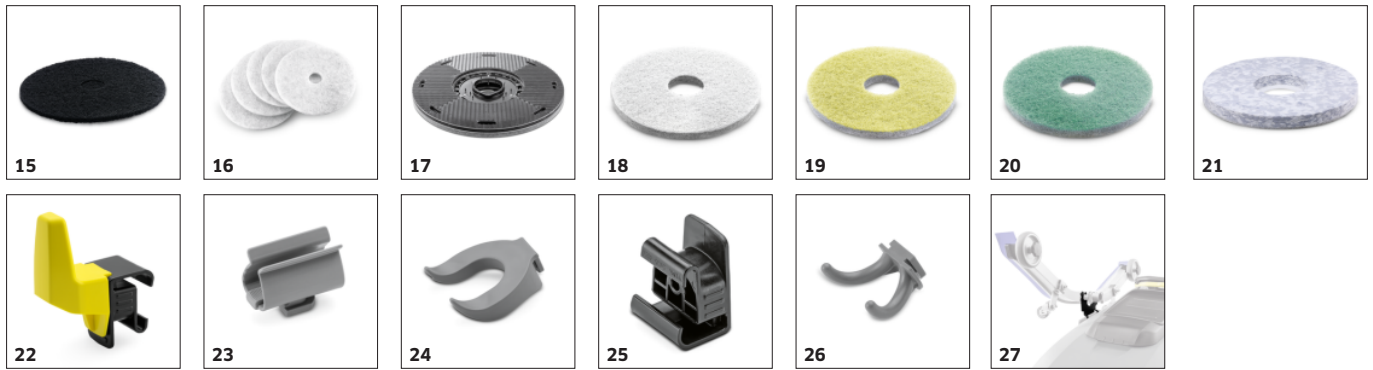

VARUSTEET BD 50/50 C BP PACK LI-ION

1.127-060.0

			Tuotenumero	Kuvaus	
LAIKAT / VETOALUSTAT					
Laikat					
Laikka, kova, musta, 508 mm, 5 x	15	6.369-077.0	Hard, for persistent soilings and for deep cleaning.		☐
Laikka, pehmeä, luonnollinen, 500 mm, 5 x	16	6.371-146.0	Kiillotuslaikka beige 508mm pehmeä		☐
Vetoalustat					
Vetoalusta, 479 mm	17	4.762-534.0	Yhdistelmäkoneen vetoalusta, joka tarjoaa nopean ja tukevan kiinnityksen puhdistuslaikoille.		☐
Timanttilaikat					
Timanttilaikka, Karkea, valkoinen, 508 mm, 5 x	18	6.371-260.0	Valkoinen yhdistelmäkoneen melamiinilaikka. Soveltuu jaksottaiseen puhdistukseen ja peruspesuihin. Materiaalia voidaan käyttää myös kivipinnoilla ja muilla kovilla lattiamateriaaleilla.		☐
Timanttilaikka, medium, Keltainen, 508 mm, 5 x	19	6.371-261.0	Keltainen yhdistelmäkoneen melamiinilaikka. Soveltuu ylläpitosiivoukseen kovilla lattiapinnoilla.		☐
Timanttilaikka, Hieno, vihreä, 508 mm, 5 x	20	6.371-240.0	Vihreä yhdistelmäkoneen melamiinilaikka. Kova materiaali, joka soveltuu kiillottamiseen ja kristallisointiin.		☐
Melamiinilaikat					
Melamiinilaikka	21	6.371-025.0	Valkoinen yhdistelmäkoneen melamiinilaikka. Soveltuu jaksottaiseen puhdistukseen ja peruspesuihin. Materiaalia voidaan käyttää myös kivipinnoilla ja muilla kovilla lattiamateriaaleilla.		☐
MUUT VARUSTEET BR / BD					
Home Base -varusteet					
Varusteiden kiinnityskoukku	22	4.070-075.0	Yleismallinen kiinnityskoukku, joka tarjoaa turvallisen ja siistin ratkaisun vesi- ja paineilmaletkujen sekä virtajohtojen säilyttämiseen.		☐
Mopinpidike	23	6.980-078.0	Mopinpidike, joka sopii käytettäväksi adapterin 5.035-488.0 kanssa		☐
Pullonpidike	24	6.980-080.0	Yhdistelmäkoneeseen mitoitettu pullonpidike. Toimii Home Base -adapterin 5.035-488.0 kanssa.		☐
Varusteiden kiinnitysteline	25	5.035-488.0	Kiinnitysteline, joka mahdollistaa laitteen työkalujen ja varusteiden kiinnittämisen runkoon.		☐
Kiinnityskoukku	26	6.980-077.0	Koneen kylkeen kiinnitettävä kaksoiskoukku joka sopii käytettäväksi adapterin 5.035-488.0 kanssa		☐
Imusuulakkeen kiinnike	27	9.753-088.0	Yhdistelmäkoneeseen asennettava pidike, joka mahdollistaa imusuulakkeen kiinnittämisen koneen runkoon. Tarjoaa tilaa säästävän varastointipaikan ja helpottaa puhdistamista.		☐
Sekalaiset					
Add-on kit ecolzero	28	5.388-133.0			☐

■ Toimituksen mukana. □ Saatavilla olevat varusteet.