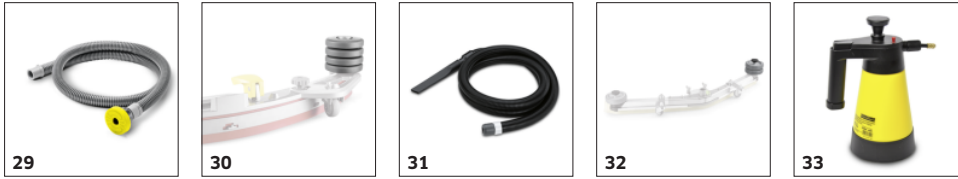

VARUSTEET BD 50/50 C BP PACK LI-ION 1.127-060.0

		Tuotenumero	Kuvaus	
MUUT VARUSTEET BR / BD				
Sekalaiset				
Täyttöletku 1,5 m	29	6.680-124.0	Veden täyttöletku, joka sopii yleisimpiin hanoihin.	☐
VARUSTEETIT				
Muut asennussarjat				
Add-on kit deflector roll stackable	30	2.644-228.0		☐
Imuletkun varusteet	31	4.444-015.0		☐
Puskurikumit / törmäyssuojat imujalkaan	32	4.035-619.0	Yhdistelmäkoneen imujalkaan asennettavat kumirullat, jotka estävät imujalkaa tarttumasta kiinni esteisiin ja vaurioitumasta pienistä törmäyksistä.	☐
PESUVARUSTUS				
suihkupullo 1 l	33	6.394-409.0		☐

■ Toimituksen mukana. ☐ Saatavilla olevat varusteet.