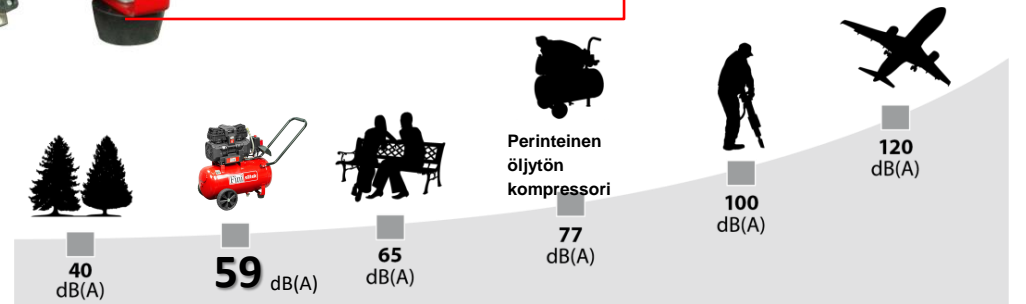

MÄNTÄKOMPRESSORI

SILTEK TB 24/1,5 HP

ULTRAHILJAINEN KOMPRESSORI

HILJAINEN

Täydellinen ilmakompressorit ammattikäyttöön.

Vankka yksiosainen kahva, kiinteä ja vino kuljetuksen helpottamiseksi.

Ultrahiljainen kompressorit
1,5 hv:n teholla.

Öljytön teknologia,
ei vaadi huoltoa.
Ympäristöystävällinen.

Kompressorin isot mittarit
helpottavat arvojen lukemista.

Kaksi etujalkaa lisäävät vakautta.

Tukevat pyörät varmistavat paremman
vakauden ja käsiteltävyyden.

Koodi	Säiliö	Teho	Maks. paine	Voideltu	Kierrosnopeus	Tuotto	Käyttöjännite	Paino	Mitat	Ean-koodi
10380020464	24 l	1,5 hv/1,1 kW	8 bar/116 PSI	Ei	1450	160 l/min – 5,6 CFM	230 V~50 Hz	23,7 kg	605x290x620	8017750263014