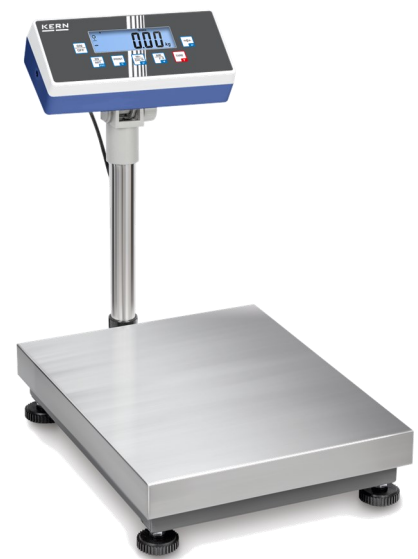

Optiot

- Myyntipunnitukseen varmennus (vakiomallit)
- Akkuvarustus
- Näyttölaitteen pylväs 330 mm vaakatason yhteyteen
- Näyttölaitteen itsenäinen teline n. 1040 mm korkea
- Näyttölaitteen kiinnityssarja vaakatasoon
- RS232-kaapeli
- Bluetooth 4.0
- USB –liityntä
- WiFi –liityntä
- LAN –liityntä
- Alibi-muisti
- Signaalivalo
- EasyTouch –ohjelmisto
- BalanceConnection –ohjelmisto
- Useita vaihtoehtoja tulostimeksi

*IOC kuvattuna 300 x 300 x 110 mm vaakatasolla ja 330 mm näyttölaitteen pylväällä.