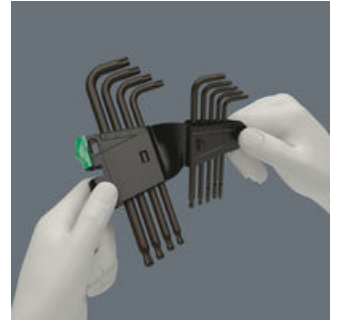

- L-avain TORX® ruuveille
- TORX® pallopää pitkässä varressa
- L-avaimet ovat helposti löydettävissä kokomerkitänsä ansiosta
- Kulutusta kestävä kahvamerkintä
- Pidikkeen kulutusta kestävä materiaali takaa pidemmän käyttöiän

Laadukas L-avainsarja sisä TORX® ruuveille. Osa pallopäällä: Pallopää pitkässä varressa mahdollistaa tarkan työskentelyn myös vaikeissa asennussijainneissa. BlackLaser-pintakäsittely tarjoaa erinomaisen pintasuojan, myös korroosiota vastaan, ja pidentää käyttöikä. L-avaimeen laseroidun ja siksi kulutusta kestävä kokomerkinän avulla oikea työkalu löytyy nopeasti. Käytännöllisessä, kulumattomasta materiaalista valmistetussa pidikkeessä, jonka ansiosta L-avaimet säilyvät hyvin ja ne on helppo ottaa käyttöön.

TORX® pallopää

Pallomaisen profiilin ansiosta ruuvien kiertäminen on mahdollista myös silloin, kun avain on vinossa suhteessa ruuvien akseliin.

Kokomerkinä

Kaikki L-avaimet ovat nopeasti saatavilla kokomerkinän ansiosta; Take it easy -L-avaimissa on myös värikoodaus.

Pintasuoja

L-avaimien BlackLaser-käsitelty pinta takaa erinomaisen pintasuojan ja pitkän käyttöiän.

Varma lukitus ja helppo irrotus

Pidikkeen kulutusta kestävä materiaali takaa sen, että L-avaimet pysyvät tallessa ja ne on helppo ottaa käyttöön.