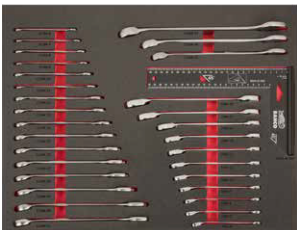

1472K6BKFF4SD

**BAHCO®**

**1472K6BKFF4SD Työkaluvaunu työkaluilla - 275 osaa**

TUOTETIEDOT

Sisältö:

1. Heavy duty 26" vaunu 1472K6BLACK
2. FF1A245DENLM  
FF1A246DENLM  
FF1A247DENLM  
FF1A248DENLM
3. Lasermerkatut foamit 
4. Työkalujen irroittamista helpottavat painolovet

FF1A245DENLM – 31 osaa

FF1A246DENLM – 40 osaa

FF1A247DENLM – 24 osaa

FF1A248DENLM – 180 osaa