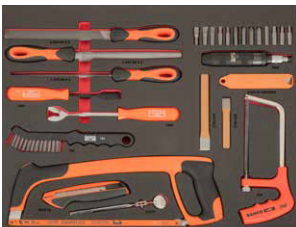

1472K7BKFF23SD

BAHCO®

1472K7BKFF23SD Työkaluvaunu työkaluilla - 428 osaa

TUOTETIEDOT

Sisältö:

1. Heavy duty 26" vaunu 1472K7BLACK
2. FF1A238DENLM
FF1A239DENLM
FF1A240DENLM
FF1A241DENLM
FF1A242DENLM
FF1A243DENLM
FF1A244DENLM
3. Lasermerkatut foamit
4. Työkalujen irrottamista helpottavat painolovet

FF1A238DENLM – 46 osaa

FF1A239DENLM – 177 osaa

FF1A240DENLM – 21 osaa

FF1A241DENLM – 21 osaa

FF1A242DENLM – 37 osaa

FF1A243DENLM – 34 osaa

FF1A244DENLM – 92 osaa

FF1A238DENLM - 46 osaa

Parent	Parent Description	Component	Component Description
FF1A238DENLM	FOAM W/COMB. RATCHET, SOCK LM	1RM-10	RATCHET COMB.SPANNER
FF1A238DENLM	FOAM W/COMB. RATCHET, SOCK LM	1RM-11	RATCHET COMB.SPANNER
FF1A238DENLM	FOAM W/COMB. RATCHET, SOCK LM	1RM-12	RATCHET COMB.SPANNER
FF1A238DENLM	FOAM W/COMB. RATCHET, SOCK LM	1RM-13	RATCHET COMB.SPANNER
FF1A238DENLM	FOAM W/COMB. RATCHET, SOCK LM	1RM-14	RATCHET COMB.SPANNER
FF1A238DENLM	FOAM W/COMB. RATCHET, SOCK LM	1RM-15	RATCHET COMB.SPANNER
FF1A238DENLM	FOAM W/COMB. RATCHET, SOCK LM	1RM-16	RATCHET COMB.SPANNER
FF1A238DENLM	FOAM W/COMB. RATCHET, SOCK LM	1RM-17	RATCHET COMB.SPANNER
FF1A238DENLM	FOAM W/COMB. RATCHET, SOCK LM	1RM-18	RATCHET COMB.SPANNER
FF1A238DENLM	FOAM W/COMB. RATCHET, SOCK LM	1RM-19	RATCHET COMB.SPANNER
FF1A238DENLM	FOAM W/COMB. RATCHET, SOCK LM	1RM-8	RATCHET COMB.SPANNER
FF1A238DENLM	FOAM W/COMB. RATCHET, SOCK LM	2058-BR	BIT-RATCHET 1/4IN
FF1A238DENLM	FOAM W/COMB. RATCHET, SOCK LM	BULK-S330	S330 SET, NO BOX

FF1A239DENLM – 177 osaa

Parent	Parent Description	Component	Component Description
FF1A239DENLM	FOAM W/SOCKETS & BITS LM	59/S100BC	100 PCS COLOUR BIT SET RETAIL
FF1A239DENLM	FOAM W/SOCKETS & BITS LM	BE5049	SET OF BITS
FF1A239DENLM	FOAM W/SOCKETS & BITS LM	S1214L	SOCKET SET 3/8 DEEP_14PCS
FF1A239DENLM	FOAM W/SOCKETS & BITS LM	S1612L	SG40 SOCKET SET 1/2 DEEP
FF1A239DENLM	FOAM W/SOCKETS & BITS LM	SBS71-16	SPARK PLUG SOCKET 3/8IN-16 MM
FF1A239DENLM	FOAM W/SOCKETS & BITS LM	8158-15	1/2" BREAKERBAR 390MM PLASTIC