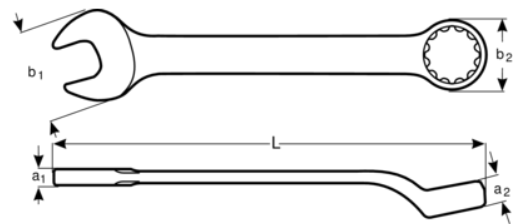

### TUOTETIEDOT

- Avoimen pään kulma 15°, kapea pää parantaa pääsyä kohteisiin
- Silmukkapään kulma 15°, suojaa rystysiä ja parantaa otetta
- SB: Myymäläpakkaus muovisella tietokortilla
- 12-kulmainen Dynamic-Drive™ -profiili pidentää ruuvien ja muttereiden käyttöikä
- Kromattu mikromattapinta on laadukas
- Erikoisterästä
- Mukava käyttää patentoidun U-muotoisen varren ansiosta
- Helppo luettavuus ja tunnistus selkeiden merkintöjen ansiosta
- Standardit: ISO 691, ISO 7738, ISO 3318, ISO 1711-1 ja DIN 3113