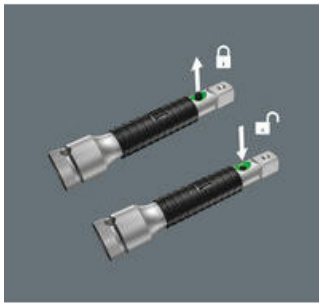

- 1/4" Zyklop-jatkokappale flexible lock, pyörivä otepinta, pitkä
- 1/4" hylsyille, joissa kuulalukitus
- Flexible Lock -järjestelmä joko lisäosan lukitukseen tai nopeaan vaihtamiseen
- Vapaasti pyörivä otepinta ruuvien ja muttereiden salamannopeaan kiristämiseen ja irrottamiseen
- Kromi-vanadiini, mattakromattu

Wera Zyklop -jatkokappale jossa Flexible-lock -lukitus. Kun lukko on päällä, hylsyt pysyvät varmasti kiinni varressa eivätkä joudu tahattomasti hukkaan. Kun lukko on auki, hylsyt voidaan asettaa työkaluun ja vaihtaa salamannopeasti. Vapaasti pyörivä otepinta nopeuttaa ruuvien ja muttereiden kiertämistä.

8796 LA Zyklus -jatkokappale flexible lock, pyörivä otepinta, pitkä, 1/4", 1/4" x 150 mm

Zyklus-räikkien tarvikkeet, 1/4"

Flexible Lock -järjestelmä

Vapaasti pyörivä otepinta

Huipputyökalujen jatkokappaleissa on Flexible Lock -järjestelmä. Kun järjestelmä on kytketty, työkalut pysyvät varmasti kiinni jatkokappaleessa. Työkalu ei joudu hukkaan, eikä se pääse luiskahtamaan pois. Kun järjestelmä on kytketty pois päältä, hylsy voidaan asettaa tavalliseen tapaan ja vaihtaa salamannopeasti.

Zyklus Speed -räikän ja Zyklus-jatkokappaleiden vapaasti pyörivä otepinta nopeuttaa ruuvien ja muttereiden kiertämistä tehokkaasti.

Tämän tuoteperheen muut versiot:

inch

mm

05003531001

1/4"

150,0

Internetlinkki