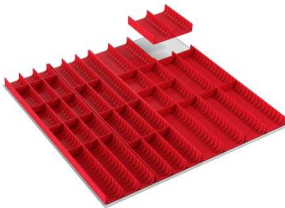

Työkalkourut 45 ja 70 mm

Laatikko 70/50	837 938-00
Laatikko 70/75	837 938-00