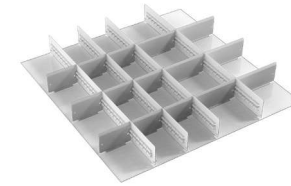

* Huom! 50 mm korkeiden laatikoiden kantavuus on aina 75 kg.

Laatikosto 70/140, 100% avautuva

Malli	70/140-33	70/140-34	70/140-35	70/140-36	70/140-37	70/140-38	70/140-39	70/140-40
Koodi (75 kg)	616 07 033	616 07 034	616 07 035	616 07 036	616 07 037	616 07 038	616 07 039	616 07 040
Koodi (200 kg)*	616 07 033 H	616 07 034 H	616 07 035 H	616 07 036 H	616 07 037 H	616 07 038 H	616 07 039 H	616 07 040 H
Laatikoiden korkeus (mm)	1 x 50  6 x 150  1 x 250 	8 x 150 	8 x 75  6 x 100 	6 x 75  2 x 100  2 x 150  1 x 250 	2 x 75  2 x 150  3 x 250 	2 x 100  4 x 250 	12 x 75  2 x 150 	12 x 75  3 x 100 

* Huom! 50 mm korkeiden laatikoiden kantavuus on aina 75 kg.

Laatikon sisämitat: 612 x 612 x 35/60/85/110/135/235 mm.

Laatikoiden sisustusyhdistelmät

Työkalkourut 33 ja 45 mm

Laatikko 70/50	837 911-00
Laatikko 70/75	837 911-00

Välijakajasetti 3

70/75	873 013-49
70/100	873 023-49
70/150 & 250	873 033-49
1 välijakaja, 4 välilevyä (4x300)	

Työkalkourut 45 ja 70 mm

Laatikko 70/50	837 938-00
Laatikko 70/75	837 938-00

Välijakajasetti 4

70/75	873 014-49
70/100	873 024-49
70/150 & 250	873 034-49
4 välijakajaa, 15 välilevyä (9x100, 6x150)	

Poimintarasia

Laatikko 70/75	851 867-00
----------------	------------

Välijakajasetti 5

70/75	873 015-49
70/100	873 025-49
70/150 & 250	873 035-49
2 välijakajaa, 8 välilevyä (6x150, 2x300)	