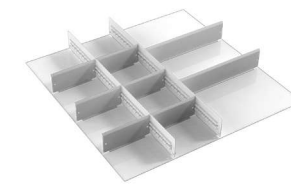

* Huom! 50 mm korkeiden laatikoiden kantavuus on aina 75 kg.

Laatikon sisämitat: 612 x 612 x 35/60/85/110/135/235 mm.

Laatikoiden sisustusyhdistelmät

Työkalkourut 33 ja 45 mm

Laatikko 70/50	837 911-00
Laatikko 70/75	837 911-00

Välijakajasetti 3

70/75	873 013-49
70/100	873 023-49
70/150 & 250	873 033-49
1 välijakaja, 4 välilevyä (4x300)	

Työkalkourut 45 ja 70 mm

Laatikko 70/50	837 938-00
Laatikko 70/75	837 938-00

Välijakajasetti 4

70/75	873 014-49
70/100	873 024-49
70/150 & 250	873 034-49
4 välijakajaa, 15 välilevyä (9x100, 6x150)	

Poimintarasia

Laatikko 70/75	851 867-00
----------------	------------

Välijakajasetti 5

70/75	873 015-49
70/100	873 025-49
70/150 & 250	873 035-49
2 välijakajaa, 8 välilevyä (6x150, 2x300)	