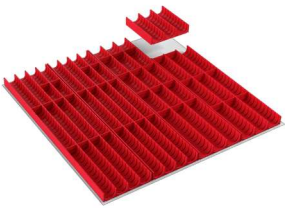

* Huom! 50 mm korkeiden laatikoiden kantavuus on aina 75 kg.

Laatikosto 70/140, 100% avautuva

Malli	70/140-33	70/140-34	70/140-35	70/140-36	70/140-37	70/140-38	70/140-39	70/140-40
Koodi (75 kg)	616 07 033	616 07 034	616 07 035	616 07 036	616 07 037	616 07 038	616 07 039	616 07 040
Koodi (200 kg)*	616 07 033 H	616 07 034 H	616 07 035 H	616 07 036 H	616 07 037 H	616 07 038 H	616 07 039 H	616 07 040 H
Laatikoiden korkeus (mm)	1 x 50  6 x 150  1 x 250 	8 x 150 	8 x 75  6 x 100 	6 x 75  2 x 100  2 x 150  1 x 250 	2 x 75  2 x 150  3 x 250 	2 x 100  4 x 250 	12 x 75  2 x 150 	12 x 75  3 x 100 

* Huom! 50 mm korkeiden laatikoiden kantavuus on aina 75 kg.

Laatikon sisämitat: 612 x 612 x 35/60/85/110/135/235 mm.

Laatikoiden sisustusyhdistelmät

Työkalkourut 33 ja 45 mm

Laatikko 70/50	837 911-00
Laatikko 70/75	837 911-00