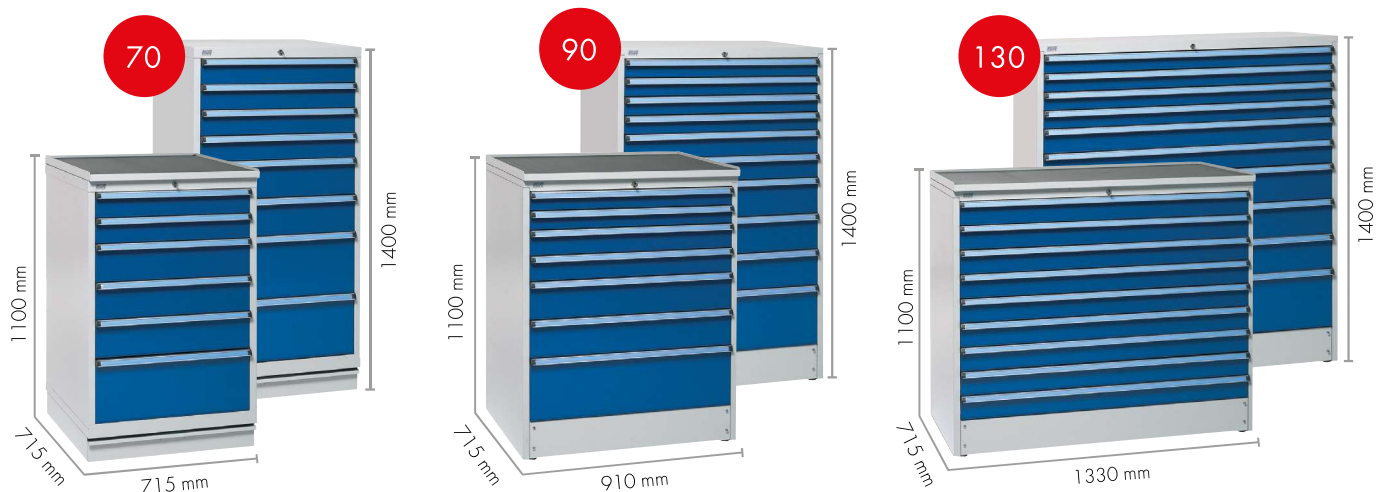

Laatikostot 70, 90 ja 130

Näihin tilaviin laatikostoihin mahtuu todella paljon tavaraa. Valitse korkeudeksi joko 110 cm tai 140 cm. 110 cm korkeiden laatikostojen kantana on vahvistettu urakumimatollinen työtaso. 110 cm on ihanteellinen korkeus seisoma-asennossa tapahtuvaan työskentelyyn.

Turvallisuus estää muita vetolaatikoita avautumasta yhden laatikon ollessa auki. Laatikostojen sokkelin etulevy on poistettavissa, jolloin siirto trukilla tai haarukkavaunulla käy kätevästi. Kaikki laatikot aukeavat 100 %, ja niiden kantavuus on jopa 200 kg.

UUTTA: Kaikki laatikot 100% aukeavia, saatavilla jopa 200 kg kantavuudella!

Laatikostot 70, 90 ja 130 ovat uudistuneet, ja kaikki laatikot ovat nyt 100% aukeavia. Peruslaatikoiden kantavuus on 75 kg, mutta kaikkiin laatikostoihin saa myös laatikot, **joiden kantavuus on jopa 200 kg!**