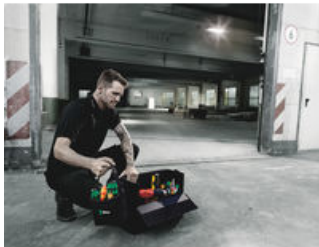

Wera 2go 2 XL -työkalusalkun erittäin syvät lokerot, tarrajärjestelmä ja kompakti koko tekevät salkusta ihanteellisen, yksilöllisen ja kätevän työkalujen kuljetusjärjestelmän.

Sisäpuolella ja ulkopuolella olevat tarraosat varmistavat erittäin joustavan käytön ja suuren tilan. Sen ansiosta salkkuun ja sen ulkopuolelle mahtuu uskomattoman paljon työkaluja. Wera 2go 2 on kevyt kuljettaa, koska mukaan otetaan vain ne työkalut, joita todella tarvitset. Vankka ja muodoltaan vakaa materiaali suojaa mukana kuljetettavia työkaluja vaurioilta ja kosteudelta sekä pidentää työkalulaatikon käyttöikä. Pehmustettu ja säädettävä kantohihna ja salkun kantaminen lähellä kehoa tekevät salkusta mukavan kantaa. Kädet pysyvät vapaana kuljetuksen aikana. Sisältää yhden laukun Wera 2go 4 ja yksilöllisesti säädettävän tarraosan ruuvitaltoille ja muille työkaluille. Neljä tällaista laukkua voidaan helposti pakata.

Wera 2go 2 XL -työkalusalkku

Erityisen suuressa työkalusalkussa voidaan kuljettaa erityisen paljon työkaluja. XL-salkkuun voidaan varastoida jopa neljä Wera 2go -työkaluviintä.

Wera 2go työkalusalkku XL, jossa on sisä- ja ulkopuolella tarrakiinnitysjärjestelmä
Yksilöllisesti konfiguroitavissa, minkä vuoksi sopii erinomaisesti mukaan otettavaksi
Ihanteellinen myös Wera tekstiililaatikoiden ja tarranauhalla varustettujen laukkujen telakointiin
Helppo laittaa paikoilleen ja ottaa pois
Kädet pysyvät vapaana kuljetuksen aikana