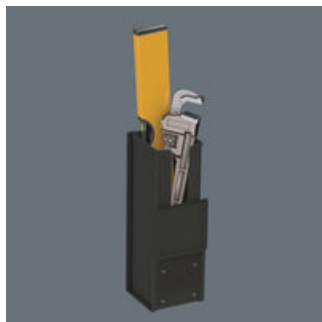

<b>EAN:</b>	4013288204370	<b>Mitat:</b>	320x125x120 mm
<b>Osanro:</b>	05004356001	<b>Paino:</b>	717 g
<b>Tuotenro:</b>	Wera 2go 7	<b>Alkuperämaa:</b>	PL
		<b>Tullitariffinro:</b>	42029298

- Kuljetuslaatikko myös pitkiä työkaluja, kuten vesivaakoja, varten
- Muodoltaan pysyvästi vakaa laminoitujen muovilevyjen ansiosta
- Korkea viilto- ja pistokestävyyys
- Kuljetettavien työkalujen hyvä suoja vaurioita ja kosteutta vastaan
- Soveltuu Wera 2go -järjestelmään telakointiin

1 muodoltaan pysyvä, vankka, korkea työkalulaatikko, tyhjä, kantokahvallinen, pitkien työkalujen ja varaosien säilyttämiseen ja kuljettamiseen. Korkea viilto- ja pistokestävyyys. Tarranauha Wera 2go -järjestelmään telakointiin. Kompakti ja korkea Wera 2go-työkalulaatikko voidaan täyttää työkaluilla ja varaosilla ja telakoida Wera 2go 2:een (laukkuun) ja 5:een. Siten säilytystilaa saadaan kätevästi ja helposti lisää.

Wera 2go

Korkea pakkaus

Wera 2go 7 -työkalulaatikko, korkea.

Muodossaan pysyvä, vankka, korkea työkalulaatikko, erityisen käytännöllinen pitkien työkalujen ja varaosien säilyttämiseen ja kuljettamiseen.

Korkea viilto- ja pistokestävyys

Vankka ja muodoltaan vakaa materiaali on erittäin kestävä viiltoja ja pistoja vastaan. Mukana kuljetettavat työkalut on suojattu vaurioilta ja kosteudelta. Työkalulaatikon käyttöikä kasvaa.

Erinomainen täydennys järjestelmään