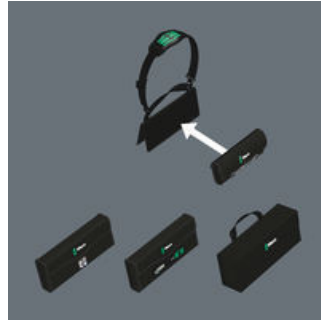

EAN:	4013288187383	Mitat:	310x150x55 mm
Osanro:	05004354001	Paino:	446 g
Tuotenro:	Wera 2go 5	Alkuperämaa:	PL
		Tullitariffinro:	42029298

- Wera 2go -työkalukantaja, jossa on tarrakiinnitysjärjestelmä
- Weran tekstiililaatikoiden ja fleece-alueella varustettujen laukkujen telakointiin
- Yksilöllisesti konfiguroitavissa, minkä vuoksi sopii erinomaisesti mukaan otettavaksi
- Kädet pysyvät vapaana kuljetuksen aikana

Wera 2go 5 on superkevyt ja liikuteltava työkalumoduuli kaikille Wera-laukuille ja tekstiililaatikoille, joiden takapuolella on tarra. Laukut ja laatikot voidaan kiinnittää yksilöllisesti, helposti ja varmasti tarran avulla Wera 2go 5:een.

Wera 2go 5 – Tilaihme

Wera 2go 1 – Tilaihme

Tarrajärjestelmän ansiosta Wera 2go-järjestelmän komponentit voidaan liittää myös Wera 2go 5 -työkalukantajaan, kuten kaikki Wera-työkalut tarranauhalla varustettuihin laatikoihin ja laukkuihin. Näin jokainen työkalulaukku voidaan räätälöidä yksilöllisesti kulloisenkin työvaatimuksen mukaan.