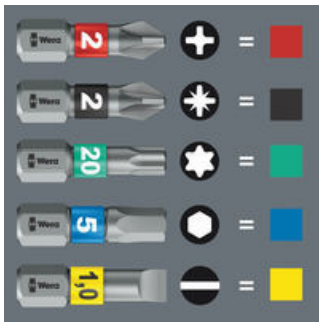

Weran Take it easy -värikoodausjärjestelmä

Take it easy -värikoodausjärjestelmä profiilien ja koon mukaan – tarvittavan työkalun helppoon ja nopeaan löytämiseen.

Internetlinkki

<https://products.wera.de/fi/bits HOLDERS_adaptors_the_range_of_bits_bits_for_hexagon_socket_screws_3840_1_ts.html>

Wera - 3840/1 TS
05071071001 - 4013288111203

Wera Werkzeuge GmbH
Korzter Straße 21-25
D-42349 Wuppertal
Tel: +49 (0)2 02 / 40 45-0
E-Mail: info@wera.de