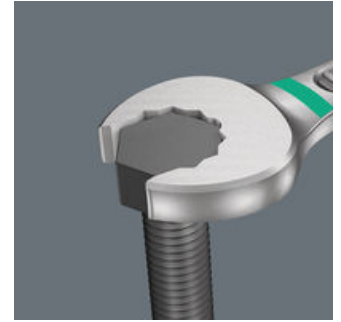

Kaksoiskuusio-geometria

Kiinto- ja lenkipään kaksinkertainen kuusikulmainen geometria takaa istuvan liitoksen pulttiin tai mutteriin, ja pienentää luiskahtamisriskiä.