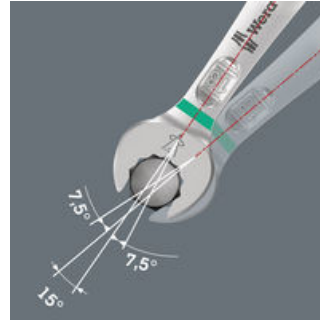

Koska ruuvauskohteissa on usein erittäin vähän tilaa, tarvitaan työkaluja, joilla työt onnistuvat hyvin myös ahtaissa kohteissa. Ahtaissa paikoissa työkalulta vaaditaan enemmän tartuntapisteitä. Voidaanko myös kiintoavainta muokata niin, että työkalun tartuntaominaisuudet paranevat? Kiintoavainpään 7,5 asteen kulman ja kaksinkertaisen kuusiogeometrian ansiosta tartuntapisteiden määrä tuplaantuu. Kun kiintoavainta käännetään ruuvauksen aikana toistuvasti ympäri 180°, on käytössäsi neljä eri tartuntavaihtoehtoa, joilla pystyt tarttumaan pultista tai mutterista 15° välein. Joker 6003:n kätevä kitageometria lisää merkittävästi käyttömahdollisuuksia ahtaissa tiloissa. Käännettyäsi avaimen ympäri, Joker 6003 löytää aina sopivan tartuntapisteen. Ohut, mutta vankka lenkkiavainpää on taitettu 15 asteen kulmaan. Laadukas pintakäsittely mahdollistaa hyvän ja kestävä korroosiosuojan. Take it easy -värikoodausjärjestelmä: Värikoodit koon mukaan.

Erityisen ahtaisiin paikkoihin

Kiintolenkkiavain Joker 6003 ja sen erityinen kitageometria – kiintoavainpään 7,5 asteen kulma ja kaksinkertainen kuusiogeometria, yhdessä avaimen ympäri kääntämisen kanssa, tuplaa tartuntamahdollisuudet mutterista tai pultista. Avaimella voit tarttua kiinnikkeestä aina 15° välein.

Kun kääntökulma on alle 30°

Kiintoavainpään 7,5°:n kulman, kaksinkertaisen kuusiogeometrian ja oikean käyttötavan (tartu, ruuvaus, käännä avain, tartu uudestaan, ruuvaus, käännä avain jne.) ansiosta voidaan ratkaista myös ruuvaustilanteet, joissa mahdollinen kulma on alle 30°.

Kaksoiskuusio-geometria

Kiinto- ja lenkipään kaksinkertainen kuusikulmainen geometria takaa istuvan liitoksen pulttiin tai mutteriin, ja pienentää luiskahtamisriskiä.

Taitettu lenkipää

Lenkipäässä on 15 asteen kulma työkalun akseliin nähden, mikä ehkäisee vammoja.