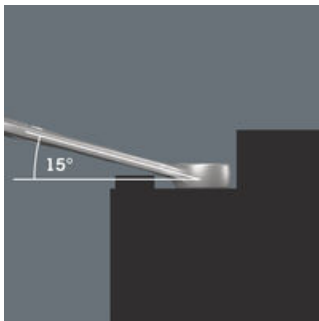

Koska ruuvauskohteissa on usein erittäin vähän tilaa, tarvitaan työkaluja, joilla työt onnistuvat hyvin myös ahtaissa kohteissa. Ahtaissa paikoissa työkalulta vaaditaan enemmän tartuntapisteitä. Voidaanko myös kiintoavainta muokata niin, että työkalun tartuntaominaisuudet paranevat? Kiintoavainpään 7,5 asteen kulman ja kaksinkertaisen kuusiogeometrian ansiosta tartuntapisteiden määrä tuplaantuu. Kun kiintoavainta käännetään ruuvauksen aikana toistuvasti ympäri 180°, on käytössäsi neljä eri tartuntavaihtoehtoa, joilla pystyt tarttumaan pultista tai mutterista 15° välein. Joker 6003:n kätevä kitageometria lisää merkittävästi käyttömahdollisuuksia ahtaissa tiloissa. Käännettyäsi avaimen ympäri, Joker 6003 löytää aina sopivan tartuntapisteen. Ohut, mutta vankka lenkkiavainpää on taitettu 15 asteen kulmaan. Laadukas pintakäsittely mahdollistaa hyvän ja kestävä korroosiosuojan. Take it easy -värikoodausjärjestelmä: Värikoodit koon mukaan.

Erityisen ahtaisiin paikkoihin

Kiintolenkkiavain Joker 6003 ja sen erityinen kitageometria – kiintoavainpään 7,5 asteen kulma ja kaksinkertainen kuusiogeometria, yhdessä avaimen ympäri kääntämisen kanssa, tuplaa tartuntamahdollisuudet mutterista tai pultista. Avaimella voit tarttua kiinnikkeestä aina 15° välein.

Kun kääntökulma on alle 30°

Kiintoavainpään 7,5°:n kulman, kaksinkertaisen kuusiogeometrian ja oikean käyttötavan (tartu, ruuvaus, käännä avain, tartu uudestaan, ruuvaus, käännä avain jne.) ansiosta voidaan ratkaista myös ruuvaustilanteet, joissa mahdollinen kulma on alle 30°.

Kaksoiskuusio-geometria

Kiinto- ja lenkipään kaksinkertainen kuusikulmainen geometria takaa istuvan liitoksen pulttiin tai mutteriin, ja pienentää luiskahtamisriskiä.

Taitettu lenkipää

Lenkipäässä on 15 asteen kulma työkalun akseliin nähden, mikä ehkäisee vammoja.