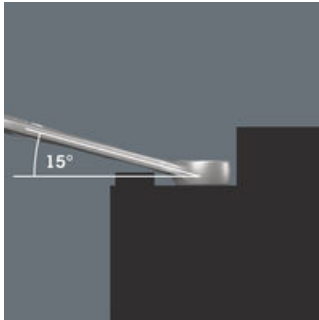

Erityisen ahtaisiin paikkoihin

Kiintolenkkiavain Joker 6003 ja sen erityinen kitageometria – kiintoavainpään 7,5 asteen kulma ja kaksinkertainen kuusiogeometria, yhdessä avaimen ympäri kääntämisen kanssa, tuplaa tartuntamahdollisuudet mutterista tai pultista. Avaimella voit tarttua kiinnikkeestä aina 15° välein.

Kun kääntökulma on alle 30°

Kiintoavainpään 7,5°:n kulman, kaksinkertaisen kuusiogeometrian ja oikean käyttötavan (tartu, ruuvaus, käännä avain, tartu uudestaan, ruuvaus, käännä avain jne.) ansiosta voidaan ratkaista myös ruuvaustilanteet, joissa mahdollinen kulma on alle 30°.

Kaksoiskuusio-geometria

Kiinto- ja lenkipään kaksinkertainen kuusikulmainen geometria takaa istuvan liitoksen pulttiin tai mutteriin, ja pienentää luiskahtamisriskiä.

Taitettu lenkipää

Lenkipäässä on 15 asteen kulma työkalun akseliin nähden, mikä ehkäisee vammoja.