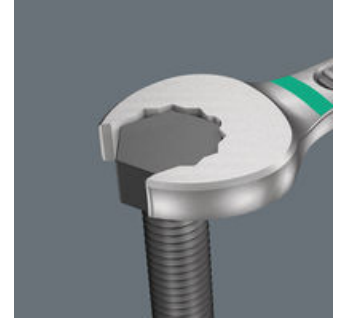

Kaksoiskuusio-geometria

Kiinto- ja lenkipään kaksinkertainen kuusikulmainen geometria takaa istuvan liitoksen pulttiin tai mutteriin, ja pienentää luiskahtamisriskiä.