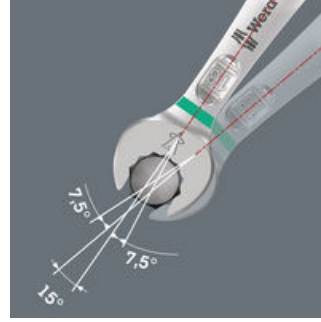

Koska ruuvauskohteissa on usein erittäin vähän tilaa, tarvitaan työkaluja, joilla työt onnistuvat hyvin myös ahtaissa kohteissa. Ahtaissa paikoissa työkalulta vaaditaan enemmän tartuntapisteitä. Voidaanko myös kiintoavainta muokata niin, että työkalun tartuntaominaisuudet paranevat? Kiintoavainpään 7,5 asteen kulman ja kaksinkertaisen kuusiogeometrian ansiosta tartuntapisteiden määrä tuplaantuu. Kun kiintoavainta käännetään ruuvauksen aikana toistuvasti ympäri 180°, on käytössäsi neljä eri tartuntavaihtoehtoa, joilla pystyt tarttumaan pultista tai mutterista 15° välein. Joker 6003:n kätevä kitageometria lisää merkittävästi käyttömahdollisuuksia ahtaissa tiloissa. Käännettyäsi avaimen ympäri, Joker 6003 löytää aina sopivan tartuntapisteen. Ohut, mutta vankka lenkkiavainpää on taitettu 15 asteen kulmaan. Laadukas pintakäsittely mahdollistaa hyvän ja kestävä korroosiosuojan. Take it easy -värikoodausjärjestelmä: Värikoodit koon mukaan.

Erityisen ahtaisiin paikkoihin

Kiintolenkkiavain Joker 6003 ja sen erityinen kitageometria – kiintoavainpään 7,5 asteen kulma ja kaksinkertainen kuusiogeometria, yhdessä avaimen ympäri kääntämisen kanssa, tuplaa tartuntamahdollisuudet mutterista tai pultista. Avaimella voit tarttua kiinnikkeestä aina 15° välein.

Kun kääntökulma on alle 30°

Kiintoavainpään 7,5°:n kulman, kaksinkertaisen kuusiogeometrian ja oikean käyttötavan (tartu, ruuvaus, käännä avain, tartu uudestaan, ruuvaus, käännä avain jne.) ansiosta voidaan ratkaista myös ruuvaustilanteet, joissa mahdollinen kulma on alle 30°.

Kaksoiskuusio-geometria

Kiinto- ja lenkipään kaksinkertainen kuusikulmainen geometria takaa istuvan liitoksen pulttiin tai mutteriin, ja pienentää luiskahtamisriskiä.

Taitettu lenkipää

Lenkipäässä on 15 asteen kulma työkalun akseliin nähden, mikä ehkäisee vammoja.