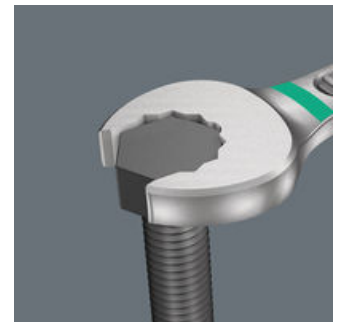

Kaksoiskuusiogeometria

Kiinto- ja lenkipään kaksinkertainen kuusikulmainen geometria takaa istuvan liitoksen pulttiin tai mutteriin, ja pienentää luiskahtamisriskiä.

Internetlinkki

<https://products.wera.de/fi/joker_6003_joker_combination_wrench_open-end_with_return_angle_of_just_15_when_things_get_tight_6003_joker_5_imperial_set_1.html>

Wera - 6003 Joker 5 Imperial Set 1
05020240001 - 4013288214188

Wera Werkzeuge GmbH
Korzter Straße 21-25
D-42349 Wuppertal
Tel: +49 (0)2 02 / 40 45-0
E-Mail: info@wera.de