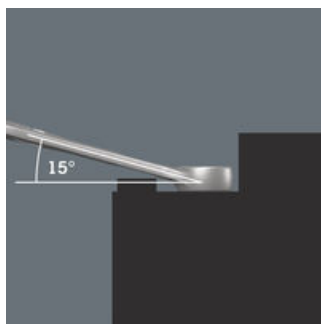

6003 Joker-kiintolenkkiavain

Taitettu lenkipää

Lenkipäässä on 15 asteen kulma työkalun akseliin nähden, mikä ehkäisee vammoja.