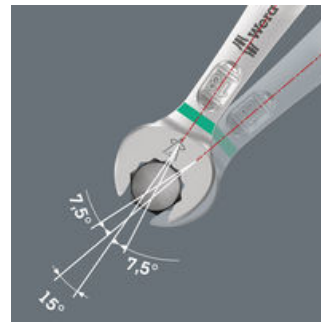

Koska ruuvauskohteissa on usein erittäin vähän tilaa, tarvitaan työkaluja, joilla työt onnistuvat hyvin myös ahtaissa kohteissa. Ahtaissa paikoissa työkalulta vaaditaan enemmän tartuntapisteitä. Voidaanko myös kiintoavainta muokata niin, että työkalun tartuntaominaisuudet paranevat? Kiintoavainpään 7,5 asteen kulman ja kaksinkertaisen kuusiogeometrian ansiosta tartuntapisteiden määrä tuplaantuu. Kun kiintoavainta käännetään ruuvauksen aikana toistuvasti ympäri 180°, on käytössäsi neljä eri tartuntavaihtoehtoa, joilla pystyt tarttumaan pultista tai mutterista 15° välein. Joker 6003:n kätevä kitageometria lisää merkittävästi käyttömahdollisuuksia ahtaissa tiloissa. Käännettyäsi avaimen ympäri, Joker 6003 löytää aina sopivan tartuntapisteen. Ohut, mutta vankka lenkkiavainpää on taitettu 15 asteen kulmaan. Laadukas pintakäsittely mahdollistaa hyvän ja kestäväen korroosiosuojan. Joker-laukut sopivat taustapuolen tarrakiinnityksensä ansiosta kiinnitettäväksi seinälle, hyllylle, työkaluvaunuun ja Wera 2go-järjestelmään.

K120

11990177

1 x 70 x 50 mm

Erityisen ahtaisiin paikkoihin

Kiintolenkkiavain Joker 6003 ja sen erityinen kitageometria – kiintoavainpään 7,5 asteen kulma ja kaksinkertainen kuusiogeometria, yhdessä avaimen ympäri kääntämisen kanssa, tuplaa tartuntamahdollisuudet mutterista tai pultista. Avaimella voit tarttua kiinnikkeestä aina 15° välein.

Kun kääntökulma on alle 30°

Kiintoavainpään 7,5°:n kulman, kaksinkertaisen kuusiogeometrian ja oikean käyttötavan (tartu, ruuvaus, käännä avain, tartu uudestaan, ruuvaus, käännä avain jne.) ansiosta voidaan ratkaista myös ruuvaustilanteet, joissa mahdollinen kulma on alle 30°.