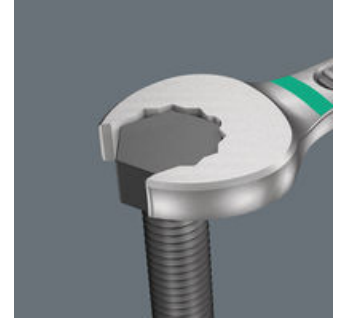

Koska ruuvauskohteissa on usein erittäin vähän tilaa, tarvitaan työkaluja, joilla työt onnistuvat hyvin myös ahtaissa kohteissa. Ahtaissa paikoissa työkalulta vaaditaan enemmän tartuntapisteitä. Voidaanko myös kiintoavainta muokata niin, että työkalun tartuntaominaisuudet paranevat? Kiintoavainpään 7,5 asteen kulman ja kaksinkertaisen kuusiogeometrian ansiosta tartuntapisteiden määrä tuplaantuu. Kun kiintoavainta käännetään ruuvauksen aikana toistuvasti ympäri 180°, on käytössäsi neljä eri tartuntavaihtoehtoa, joilla pystyt tarttumaan pultista tai mutterista 15° välein. Joker 6003:n kätevä kitageometria lisää merkittävästi käyttömahdollisuuksia ahtaissa tiloissa. Käännettyäsi avaimen ympäri, Joker 6003 löytää aina sopivan tartuntapisteen. Ohut, mutta vankka lenkkiavainpää on taitettu 15 asteen kulmaan. Laadukas pintakäsittely mahdollistaa hyvän ja kestävä korroosiosuojan. Take it easy -värikoodausjärjestelmä: Värikoodit koon mukaan.

Erityisen ahtaisiin paikkoihin

Kiintolenkkiavain Joker 6003 ja sen erityinen kitageometria – kiintoavainpään 7,5 asteen kulma ja kaksinkertainen kuusiogeometria, yhdessä avaimen ympäri kääntämisen kanssa, tuplaa tartuntamahdollisuudet mutterista tai pultista. Avaimella voit tarttua kiinnikkeestä aina 15° välein.

Kun kääntökulma on alle 30°

Kiintoavainpään 7,5°:n kulman, kaksinkertaisen kuusiogeometrian ja oikean käyttötavan (tartu, ruuvaus, käännä avain, tartu uudestaan, ruuvaus, käännä avain jne.) ansiosta voidaan ratkaista myös ruuvaustilanteet, joissa mahdollinen kulma on alle 30°.

Kaksoiskuusio-geometria

Kiinto- ja lenkipään kaksinkertainen kuusikulmainen geometria takaa istuvan liitoksen pulttiin tai mutteriin, ja pienentää luiskahtamisriskiä.

Taitettu lenkipää

Lenkipäässä on 15 asteen kulma työkalun akseliin nähden, mikä ehkäisee vammoja.