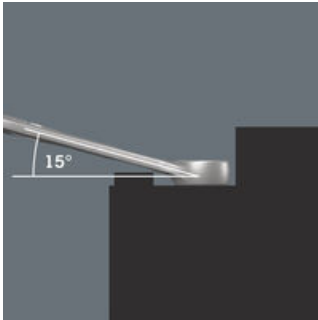

Erityisen ahtaisiin paikkoihin

Kiintolenkkiavain Joker 6003 ja sen erityinen kitageometria – kiintoavainpään 7,5 asteen kulma ja kaksinkertainen kuusiogeometria, yhdessä avaimen ympäri kääntämisen kanssa, tuplaa tartuntamahdollisuudet mutterista tai pultista. Avaimella voit tarttua kiinnikkeestä aina 15° välein.

Kun kääntökulma on alle 30°

Kiintoavainpään 7,5°:n kulman, kaksinkertaisen kuusiogeometrian ja oikean käyttötavan (tartu, ruuvaus, käännä avain, tartu uudestaan, ruuvaus, käännä avain jne.) ansiosta voidaan ratkaista myös ruuvaustilanteet, joissa mahdollinen kulma on alle 30°.

Kaksoiskuusio-geometria

Kiinto- ja lenkipään kaksinkertainen kuusikulmainen geometria takaa istuvan liitoksen pulttiin tai mutteriin, ja pienentää luiskahtamisriskiä.

Taitettu lenkipää

Lenkipäässä on 15 asteen kulma työkalun akseliin nähden, mikä ehkäisee vammoja.