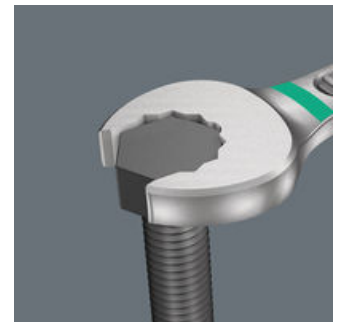

Kaksoiskuusiogeometria

Kiinto- ja lenkipään kaksinkertainen kuusikulmainen geometria takaa istuvan liitoksen pulttiin tai mutteriin, ja pienentää luiskahtamisriskiä.

Internetlinkki

<https://products.wera.de/fi/joker_6003_joker_combination_wrench_open-end_with_return_angle_of_just_15_when_things_get_tight_6003_joker_5_set_1.html>

Wera - 6003 Joker 5 Set 1
05020230001 - 4013288214171

Wera Werkzeuge GmbH
Korzter Straße 21-25
D-42349 Wuppertal
Tel: +49 (0)2 02 / 40 45-0
E-Mail: info@wera.de