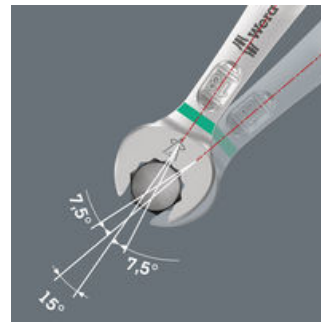

Koska ruuvauskohteissa on usein erittäin vähän tilaa, tarvitaan työkaluja, joilla työt onnistuvat hyvin myös ahtaissa kohteissa. Ahtaissa paikoissa työkalulta vaaditaan enemmän tartuntapisteitä. Voidaanko myös kiintoavainta muokata niin, että työkalun tartuntaominaisuudet paranevat? Kiintoavainpään 7,5 asteen kulman ja kaksinkertaisen kuusiogeometrian ansiosta tartuntapisteiden määrä tuplaantuu. Kun kiintoavainta käännetään ruuvauksen aikana toistuvasti ympäri 180°, on käytössäsi neljä eri tartuntavaihtoehtoa, joilla pystyt tarttumaan pultista tai mutterista 15° välein. Joker 6003:n kätevä kitageometria lisää merkittävästi käyttömahdollisuuksia ahtaissa tiloissa. Käännettyäsi avaimen ympäri, Joker 6003 löytää aina sopivan tartuntapisteen. Ohut, mutta vankka lenkkiavainpää on taitettu 15 asteen kulmaan. Laadukas pintakäsittely mahdollistaa hyvän ja kestävä korroosiosuojan. Take it easy –värikoodausjärjestelmä: Värikoodit koon mukaan. Joker-laukut sopivat taustapuolen tarrakiinnityksensä ansiosta kiinnitettäväksi seinälle, hyllylle, työkaluvaunuun ja Wera 2go-järjestelmään.

K120

11990177

1 x 70 x 50 mm

Erityisen ahtaisiin paikkoihin

Kiintolenkkiavain Joker 6003 ja sen erityinen kitageometria – kiintoavainpään 7,5 asteen kulma ja kaksinkertainen kuusiogeometria, yhdessä avaimen ympäri kääntämisen kanssa, tuplaa tartuntamahdollisuudet mutterista tai pultista. Avaimella voit tarttua kiinnikkeestä aina 15° välein.

Kun kääntökulma on alle 30°

Kiintoavainpään 7,5°:n kulman, kaksinkertaisen kuusiogeometrian ja oikean käyttötavan (tartu, ruuvaus, käännä avain, tartu uudestaan, ruuvaus, käännä avain jne.) ansiosta voidaan ratkaista myös ruuvaustilanteet, joissa mahdollinen kulma on alle 30°.