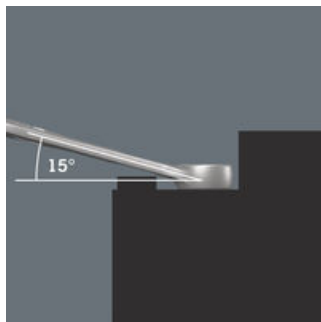

Työkaluja polku- ja sähköpyöriä varten

Taitettu lenkkipää

Lenkkipäässä on 15 asteen kulma työkalun akseliin nähden, mikä ehkäisee vammoja.