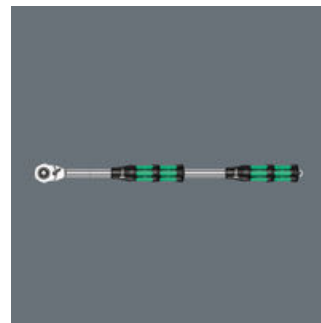

Hybrid-jatkovarsi

Jatkoavarrella voimaa voidaan siirtää vieläkin enemmän.