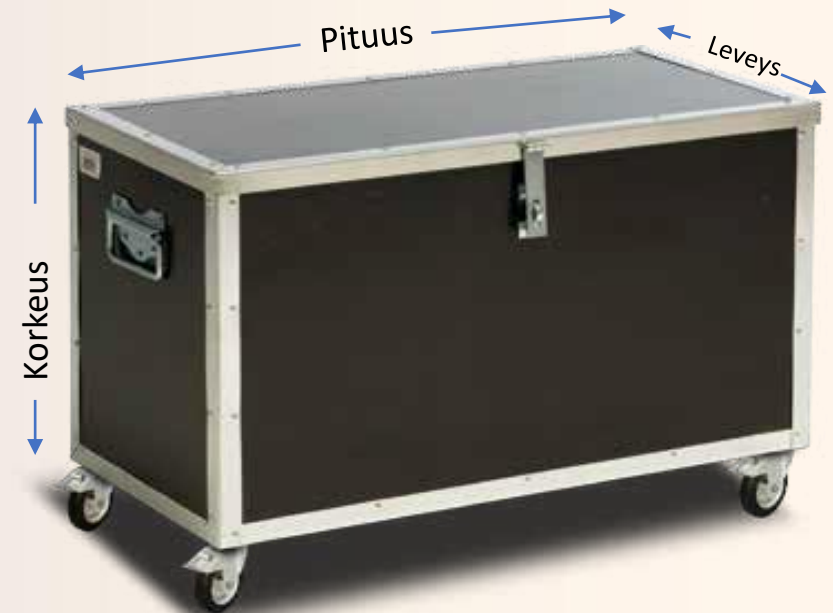

Pakki jota kestää myös katsella!

Vakiolaatikko

- Laatikon rakenne on tehdaslaminointua 12mm koivuvaneria ja pohja 9mm kosteuden kestävä vaneria.
- Vakioväriä vaalea koivu. Muita värejä erikoistilauksesta.
- Laatikot kasataan ruuveilla ja kulmat vahvistetaan teräspellistä valmistetuilla kulmarauodoilla.
- Kansi on saranoitu ja varustettu auki pito vaijerilla, sekä lukkosalvalla.
- Kansi lukitaan lukkosalvalla ja päissä on tukevat teräskahvat.
- Pohjassa on pituussuunnassa 2kpl 12mm korkuista jalasta.
- Sisällä vakiona irtolaatikko (laatikon pituus x 40mm x 150mm).
- Paino pakin koosta riippuen 8 – 28kg.

Kestävät teho- ja euro lavan koot. Sisältää trukkipalaset, kulmat raudoitettu + irtokansi.

• 14	800	600	800
• 10	1200	600	800
• Avopakki	650	300	250

• LISÄVARUSTEET PERUSPYÖRÄT 4 KPL 80MM, POHJAAN

• LISÄVARUSTEET PERUSPYÖRÄT 2 KPL 80MM, PÄÄTYYN

• BLICKLE UMPIKUMIPYÖRÄT, TERÄSVANNE 4KPL 100MM

• SISÄLOKERIKOT KAIKKIIN KOKOIHIN / TILANJAKAJA 2-OSAINEN , 3- OSAINEN 4-OSAINEN, 6-OSAINEN, 8-OSAINEN, 10-OSAINEN, 12-OSAINEN tai 15-OSAINEN

• LAATIKOITA SAA MYÖS ILMAN RAUDOITUKSIA, JOLLOIN HINTA ON -30% HINNASTON HINNOISTA

Toimitusaika 2-3 viikkoa tai sopimuksen mukaan.

Erikoistilauksissa ota yhteys Etra Megacenteriin.

**RA
KE
RI**

Markkinoiden paras avopakki!

Säänkestävä ja kotimainen
12mm filmivaneri
Kasaus liimaniiteillä ja ruuveilla
Koko
Pituus 650mm
Korkeus pohjasta kahvaan 300mm
Leveys keskeltä 250mm
Paino 3 kg